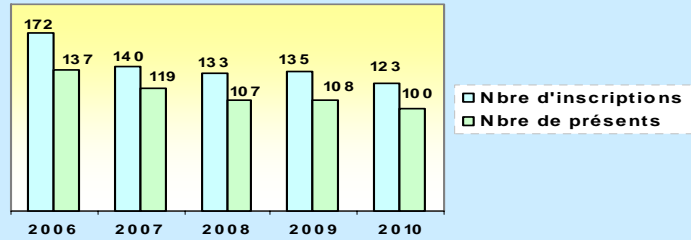

Statistiques adoption

➤ Réunions d'information

➤ Dossiers de candidatures (au 31 décembre 2010)

	2006	2007	2008	2009	2010
Demandes confirmées	100	93	85	81	74
Agréments délivrés	85	75	65	63	14*
Agréments refusés ou différés	4	5	1	3	4
Dossiers annulés ou mis en attente par les familles	11	13	19	14	7

*53 dossiers en cours d'instruction au 31.12.10.