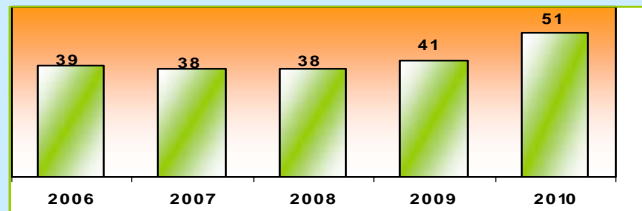

➤ Adoption en Sarthe

Enfants accueillis en vue d'adoption en Sarthe en 2010

➤ Enfants Pupilles de l'Etat

	2 à 6 mois	7 à 18 mois	19 mois à 3 ans	3 à 6 ans	+ 6 ans	Total
Autres départements	2					2
A.S.E. Sarthe	5				2	7
Total	7				2	9

➤ Nombre de candidats inscrits sur la liste d'attente au 31/12/2010 pour l'adoption d'un enfant pupille : 205

➤ Enfants étrangers adoptés par O.A.A. (Organismes autorisés pour l'adoption)

	2 à 6 mois	7 à 18 mois	19 mois à 3 ans	3 à 6 ans	+ 6 ans	Total
Chemin vers l'Enfant		1	1	1		3
Agir pour l'enfant		1		4		5
Comité de Cognac		1				1
Comité de Marseille		1				1
Diaphanie					2	2
Children of the sun		4	8	3		15
Enfants du Monde			1			1
Médecins du Monde				2		2
Rayon de Soleil			1			1
Reine de Miséricorde	1			1		2
Solidarité et Fraternité				1		1
Vivre en Famille			1			1
Total	1	8	12	12	2	35

➤ Enfants étrangers adoptés via l'AFA (Agence Française de l'Adoption)

	2 à 6 mois	7 à 18 mois	19 mois à 3 ans	3 à 6 ans	+ 6 ans	Total
Russie				2		2
Vietnam	1					1
Colombie			2			2
Total	1		2	2		5

➤ Enfants étrangers adoptés par démarches individuelles

	2 à 6 mois	7 à 18 mois	19 mois à 3 ans	3 à 6 ans	+ 6 ans	Total
Haïti			2			2
Total	0	0	2	0	0	2

Total des enfants nés en France (Pupilles de l'Etat) ➤ 9

Total des enfants venant de l'étranger ➤ 42

Total des enfants accueillis en adoption en 2010 ➤ 51

➤ Le délai d'attente moyen entre l'agrément et l'arrivée d'un enfant était de :

- ➔ 2 ans en 2003
- ➔ 3 ans en 2007
- ➔ 4 ans en 2010